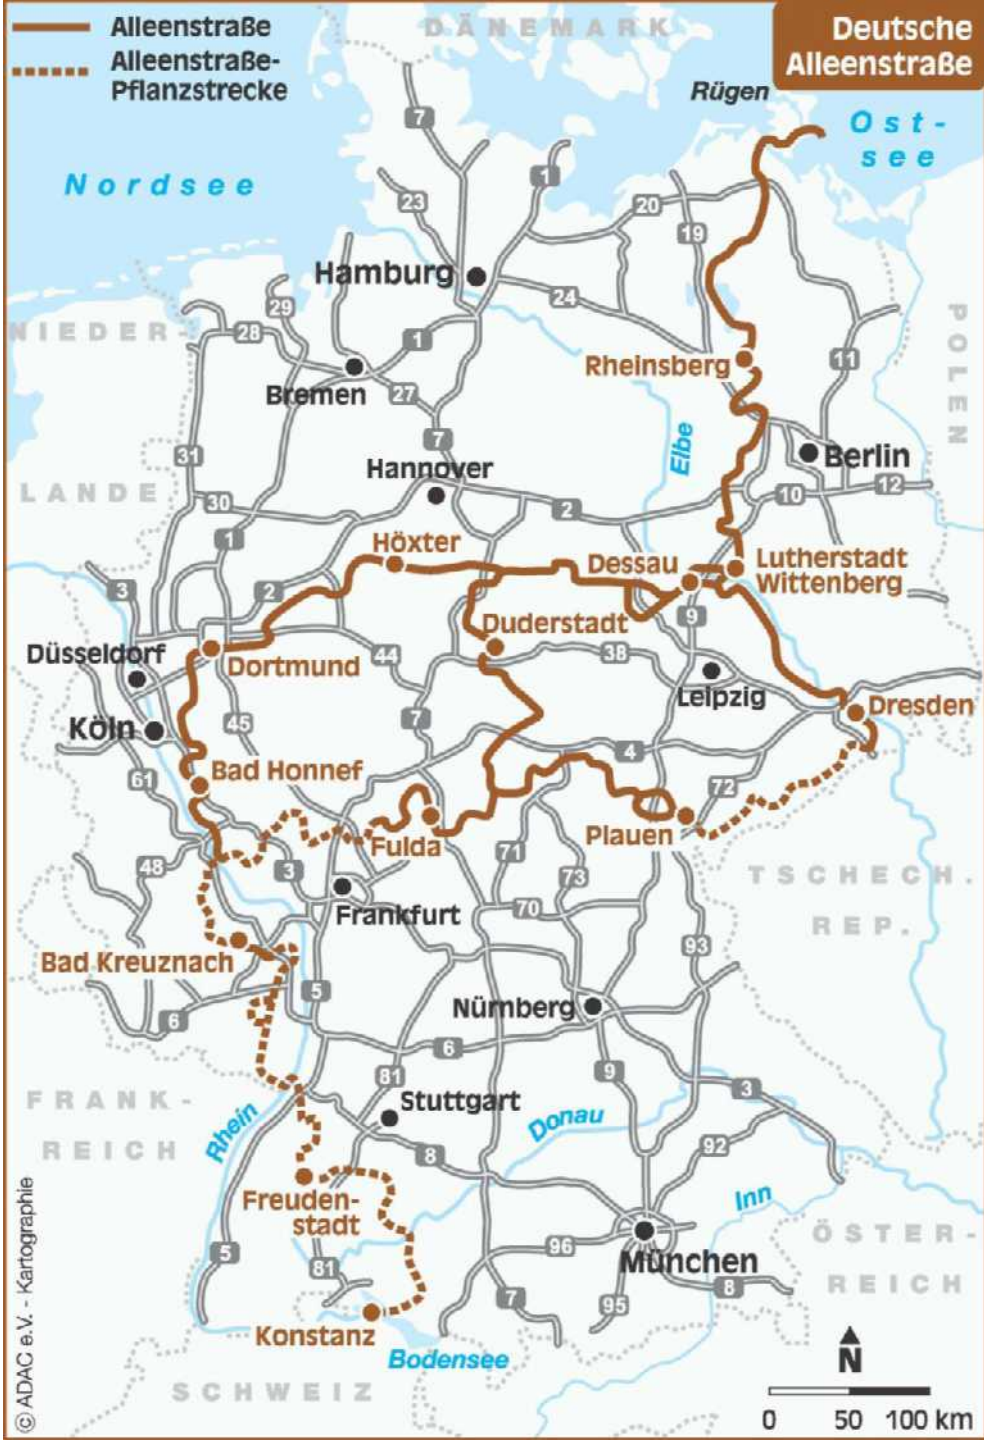

[Lokalisieren](#) [Web-Link](#)

Die "Tunnelallee" Garz - Putbus

Die "Tunnelallee" Garz - Putbus

Die "Tunnelallee" Garz - Putbus

<https://www.alleenstrasse.com/routen.php>

<https://alleen.naturschutzinformationen-nrw.de/alleen/de/kataster/karte>

## "Lippische Alleinstraße"